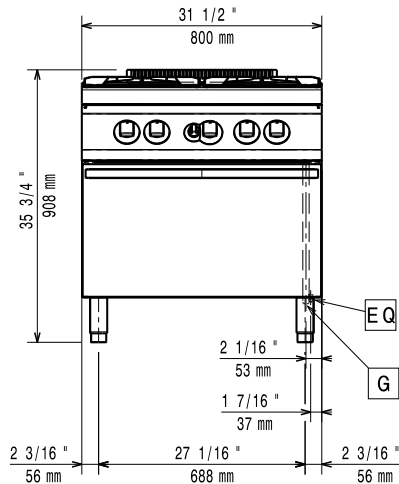

Front

Sida

G = Gasanslutning

Topp

Gas

Gas, effekt:

372002 (Z7GCGH4CG0)

28 kW

Standardgasleverans

Natural Gas

Gastyp alternativ:

LPG; Stadsgas

Gasintag:

1/2"

Gasintag alternativ:

Btu/hr (0 kW)

Viktig information

Effekt främre brännare:

5.5 - 5.5 kW

Effekt bakre brännare

5.5 - 5.5 kW

Bakre brännare mått - mm

Ø 60 Ø 60

Främre brännare mått - mm

Ø 60 Ø 60

Ugnens arbetstemperatur:

110 °C MIN; 270 °C MAX

Ugnens invändiga dimensioner (bredd):

540 mm

Ugnens invändiga dimensioner (höjd):

300 mm

Ugnens invändiga dimensioner (djup):

650 mm

Ytermått, bredd

800 mm

Ytermått, djup

700 mm

Ytermått, höjd

850 mm

Nettovikt:

80 kg

Om maskinen installeras bredvid eller mot en möbel, vägg eller dylikt som är känslig för höga temperaturer, bör ett säkerhetsavstånd på 150 mm lämnas eller någon form av värmeisolering upprättas.

[NOT TRANSLATED]

N7CG