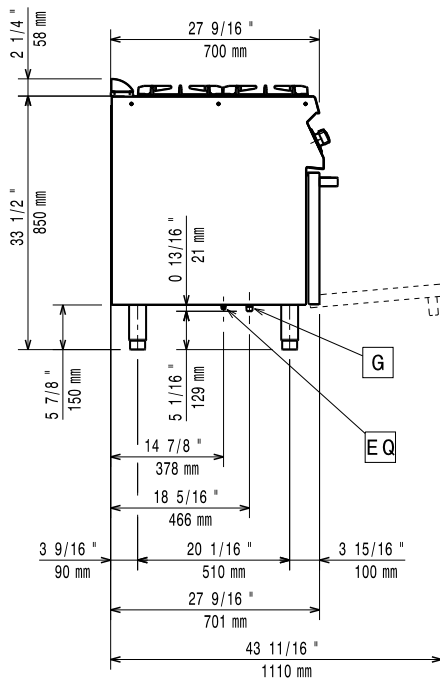

Sida

G = Gasanslutning