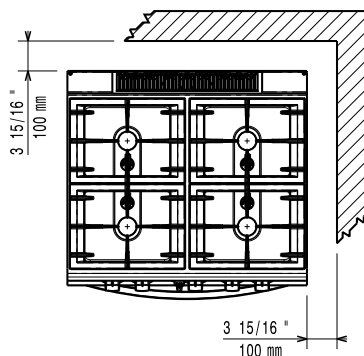

Topp

Gas

Gas, effekt:

372002 (Z7GCGH4CG0)

28 kW

Standardgasleverans

Natural Gas

Gastyp alternativ:

LPG; Stadsgas

Gasintag:

1/2"

Gasintag alternativ:

Btu/hr (0 kW)

Viktig information

Effekt främre brännare:

5.5 - 5.5 kW

Effekt bakre brännare

5.5 - 5.5 kW

Bakre brännare mått - mm

Ø 60 Ø 60

Främre brännare mått - mm

Ø 60 Ø 60

Ugnens arbetstemperatur:

110 °C MIN; 270 °C MAX

Ugnens invändiga dimensioner (bredd):

540 mm

Ugnens invändiga dimensioner (höjd):

300 mm

Ugnens invändiga dimensioner (djup):

650 mm

Ytermått, bredd

800 mm

Ytermått, djup

700 mm

Ytermått, höjd

850 mm

Nettovikt:

80 kg

Om maskinen installeras bredvid eller mot en möbel, vägg eller dylikt som är känslig för höga temperaturer, bör ett säkerhetsavstånd på 150 mm lämnas eller någon form av värmeisolering upprättas.

[NOT TRANSLATED]

N7CG